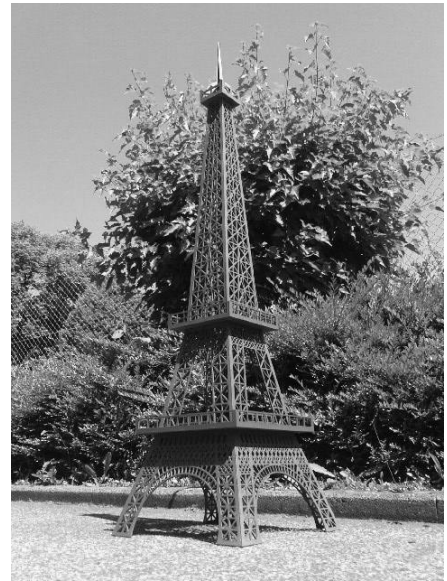

## Wir haben den Eiffel-Turm gebaut!

Wenn es sich auch nicht um das Original handelt, so kann sich das 3D-Modell aus unserer Laserfertigung mit seinen 1,30 Meter Höhe dennoch sehen lassen. Und Gebäude-Modelle sind nicht alles. Seien es nun Tiere (zeitgenössische oder prähistorische), Fahrzeuge, Fluggeräte oder ganz andere Dinge, die Sie sich als Modell wünschen, wir finden mit Sicherheit eine entsprechende Form für Ihre Vorstellungen.